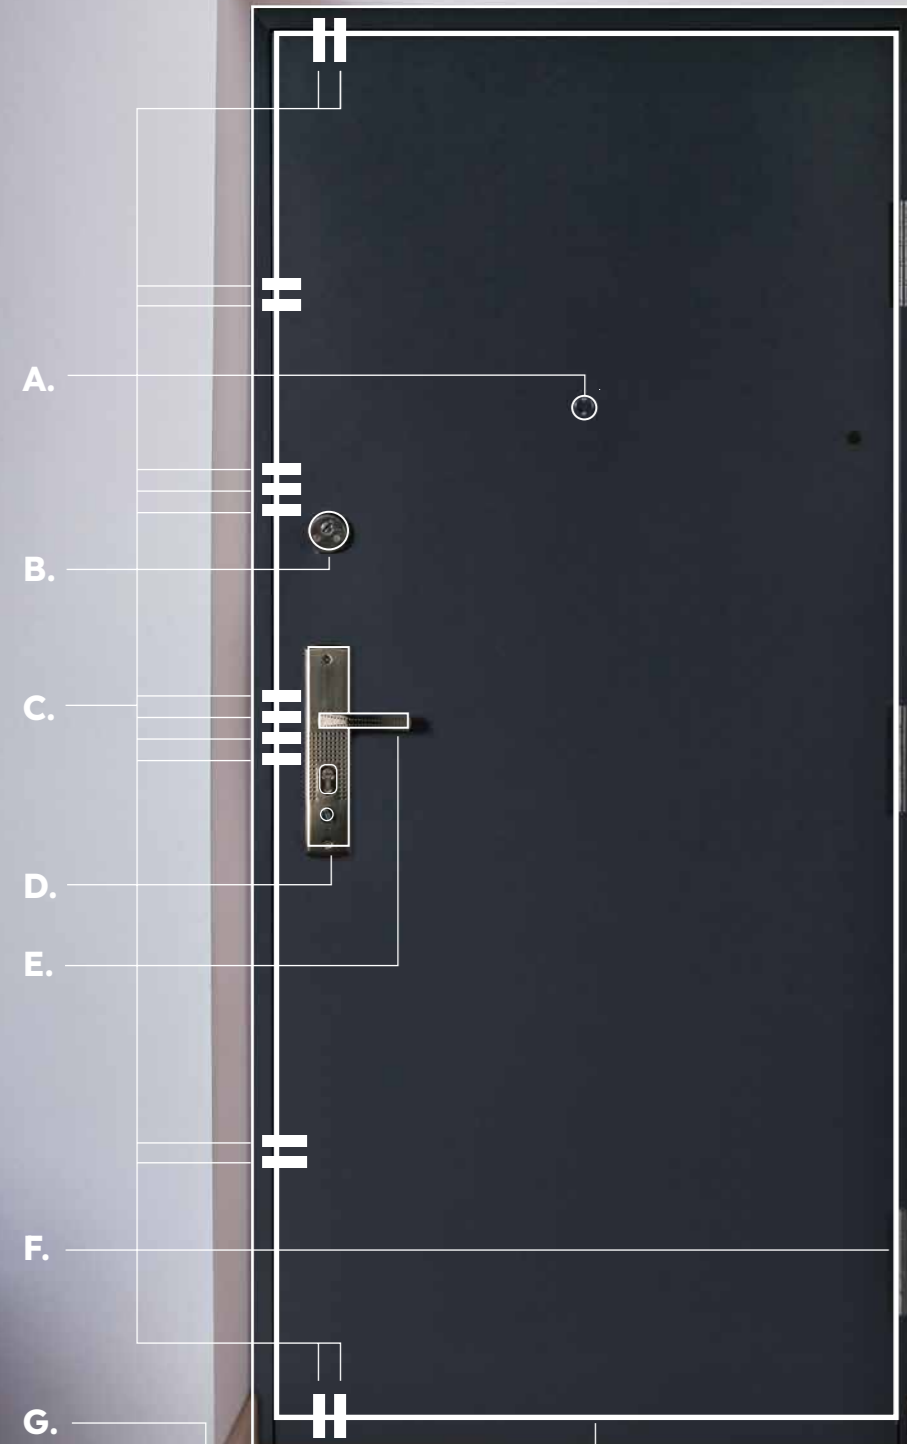

TECHNICKÉ PARAMETRE BEZPEČNOSTNÝCH DVERÍ HISEC

- Celooceľové bezpečnostné dvere v prevedení ľavo a pravo otváracé
- Špeciálna zárubňa z ocele, hrúbka zárubne 100 mm a 170 mm
- Krídlo bezpečnostných dverí Hisec je zhotovené z kvalitnej ocelevej platne
- Krídlo hrúbky 70 mm obsahuje izolačnú vrstvu - minerálnu vlnu
- 3ks priznaných závesov na ráme dverí (Trend, Elegante, Klasik)
- 2ks samostatné cylindrické zámky - spolu tvoria 15-bodový uzamykací systém
- Nerezová guľa, alebo kľučka (na vonkajšej strane podsvietená len kľučka)
- 5 ks kľúčov
- Vnútorne uzamykanie bez kľúča - denný zámok
- Priezorník (Kukátko)
- Celoobvodové tesnenie
- Prah vo farbe dverí
- Rozmery 883 x 2000 mm, 983 x 2000 mm, 890 x 2020 mm, 950 x 2050 mm
- Bezpečnostná trieda RC1 a RC2
- Vzduchová nepriezvučnosť 34db

TECHNICKÝ POPIS

- A.** Panoramatický priezorník
- B.** Horný zámok
- C.** 15 bodový uzamykací systém
- D.** Vnútorne uzamykanie bez kľúča - denný zámok
- E.** Nerezová kľučka - na vonkajšej strane podsvietená
- F.** 3 pánty zabezpečené proti vpáčeniu (Trend/Elegante/Klasik)
- G.** Prah vo farbe dverí